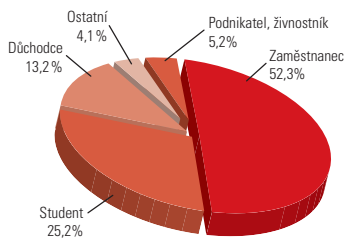

Časopis, který informuje a baví Brno

Čtrnáctý ročník
Periodicita: měsíčník
Formát: A4 (210 × 297 mm)
Rozsah: 24–32 stran
Cena výtisku: zdarma
Náklad: 50 000 výtisků
Provedení: plnobarevné
Vazba: V1

www.salina-brno.cz

šalina

Umístění a ceník inzerce (vybrané formáty)

Základní charakteristika

Hlavním cílem titulu Šalina je zajistit informovanost obyvatel Brna o aktuálním dění ve městě, o činnosti městských firem a příspěvkových organizací, kulturním i sportovním dění, o možnostech pracovního uplatnění i nabídce volnočasových aktivit. Informace jsou sdělovány atraktivní formou, srozumitelnou pro široký okruh čtenářů.

Distribuce

Neadresná – **vyžádaná**. Měsíčník Šalina je v nákladu 50 tisíc výtisků distribuován prostřednictvím stojánků cestujícím v brněnských tramvajích a na vybraných přestupních uzlech městské hromadné dopravy v Brně.

Struktura čtenářů dle pozice

Struktura čtenářů dle měsíčního příjmu domácnosti

Struktura čtenářů dle věku

(zdroj: DPMB, ankety Šalina)

	Titulní strana – ucho 77 × 77 mm 9 900 Kč		Titulní strana – 1/4 190 × 66 mm 16 500 Kč
	Zadní strana 210 × 297 mm 45 000 Kč		Zadní strana – 1/2 plus 190 × 170 mm 29 000 Kč
	1 strana 210 × 297 mm 30 000 Kč		1/2 190 × 133 mm 15 000 Kč
	1/2 93 × 269 mm 15 000 Kč		1/3 190 × 88 mm 10 000 Kč
	1/4 93 × 133 mm 7 500 Kč		1/4 190 × 66 mm 7 500 Kč
	1/6 93 × 88 mm 5 000 Kč		1/8 44 × 133 mm 3 750 Kč
	1/8 93 × 66 mm 3 750 Kč		Vizitka 90 × 50 mm 1 900 Kč