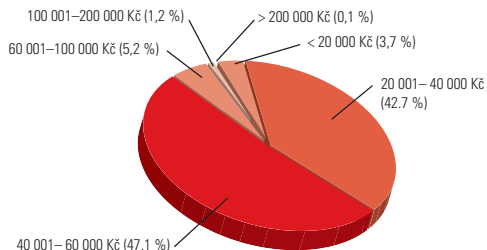

Časopis, který informuje a baví Brno

Čtrnáctý ročník
Periodicita: měsíčník
Formát: A4 (210 × 297 mm)
Rozsah: 24–32 stran
Cena výtisku: zdarma
Náklad: 50 000 výtisků
Provedení: plnobarevné
Vazba: V1

www.salina-brno.cz

šalina

Umístění a ceník inzerce (vybrané formáty)

Základní charakteristika

Hlavním cílem titulu Šalina je zajistit informovanost obyvatel Brna o aktuálním dění ve městě, o činnosti městských firem a příspěvkových organizací, kulturním i sportovním dění, o možnostech pracovního uplatnění i nabídce volnočasových aktivit. Informace jsou sdělovány atraktivní formou, srozumitelnou pro široký okruh čtenářů.

Distribuce

Neadresná – **vyžádaná**. Měsíčník Šalina je v nákladu 50 tisíc výtisků distribuován prostřednictvím stojánků cestujícím v brněnských tramvajích a na vybraných přestupních uzlech městské hromadné dopravy v Brně.

Struktura čtenářů dle pozice

Struktura čtenářů dle měsíčního příjmu domácnosti

Struktura čtenářů dle věku

(zdroj: DPMB, ankety Šalina)

	Titulní strana – ucho 77 × 77 mm 9 900 Kč		Titulní strana – 1/4 190 × 66 mm 16 500 Kč
	Zadní strana 210 × 297 mm 45 000 Kč		Zadní strana – 1/2 plus 190 × 170 mm 29 000 Kč
	1 strana 210 × 297 mm 30 000 Kč		1/2 190 × 133 mm 15 000 Kč
	1/2 93 × 269 mm 15 000 Kč		1/3 190 × 88 mm 10 000 Kč
	1/4 93 × 133 mm 7 500 Kč		1/4 190 × 66 mm 7 500 Kč
	1/6 93 × 88 mm 5 000 Kč		1/8 44 × 133 mm 3 750 Kč
	1/8 93 × 66 mm 3 750 Kč		Vizitka 90 × 50 mm 1 900 Kč