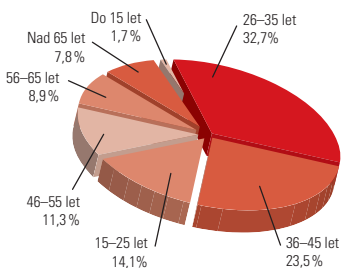

šalina

Umístění a ceník inzerce (vybrané formáty)

Základní charakteristika

Hlavním cílem titulu Šalina je zajistit informovanost obyvatel Brna o aktuálním dění ve městě, o činnosti městských firem a příspěvkových organizací, kulturním i sportovním dění, o možnostech pracovního uplatnění i nabídce volnočasových aktivit. Informace jsou sdělovány atraktivní formou, srozumitelnou pro široký okruh čtenářů.

Distribuce

Neadresná – **vyžádaná**. Měsíčník Šalina je v nákladu 50 tisíc výtisků distribuován prostřednictvím stojánků cestujícím v brněnských tramvajích a na vybraných přestupních uzlech městské hromadné dopravy v Brně.

Struktura čtenářů dle pozice

Struktura čtenářů dle měsíčního příjmu domácnosti

Struktura čtenářů dle věku

(zdroj: DPMB, ankety Šalina)

	Titulní strana – ucho 77 × 77 mm 9 900 Kč		Titulní strana – 1/4 190 × 66 mm 16 500 Kč
	Zadní strana 210 × 297 mm 45 000 Kč		Zadní strana – 1/2 plus 190 × 170 mm 29 000 Kč
	1 strana 210 × 297 mm 30 000 Kč		1/2 190 × 133 mm 15 000 Kč
	1/2 93 × 269 mm 15 000 Kč		1/3 190 × 88 mm 10 000 Kč
	1/4 93 × 133 mm 7 500 Kč		1/4 190 × 66 mm 7 500 Kč
	1/6 93 × 88 mm 5 000 Kč		1/8 44 × 133 mm 3 750 Kč
	1/8 93 × 66 mm 3 750 Kč		Vizitka 90 × 50 mm 1 900 Kč